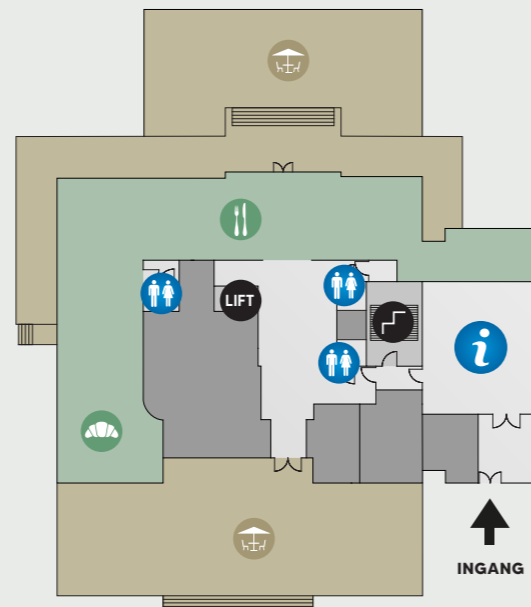

BEGANE GROND

DE PAARDENSTAL

Beauty, massages, rituelen, hydromassage en zonnebank.

Wildobservatie sauna

SAUNAPLEIN