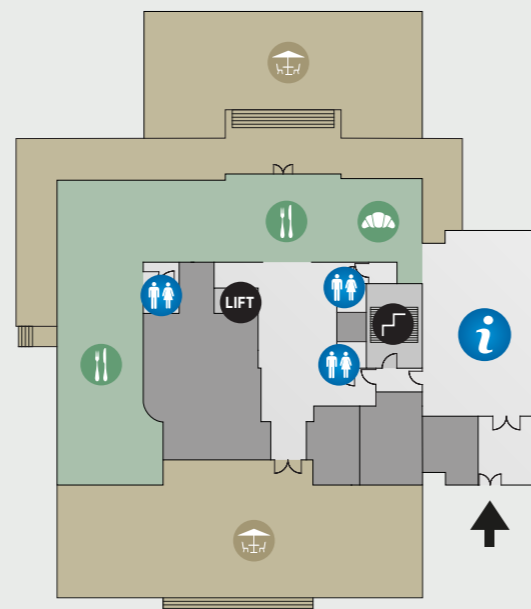

BEGANE GROND

DE PAARDENSTAL

Beauty, massages, rituelen, hydromassage en zonnebanken.

Wildobservatie sauna

SAUNAPLEIN