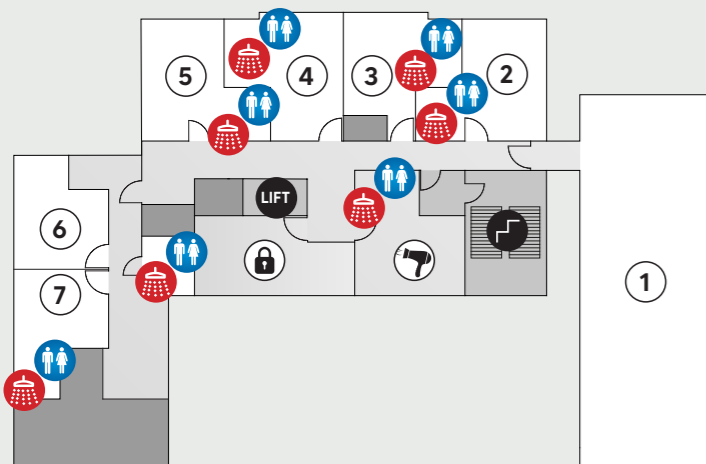

ALGEMEEN

- Receptie
- Toiletten
- Trappenhuis
- Lift

KLEEDRUIMTES

- ① Kleedruimte 1
- ② Kleedruimte 2
- ③ Kleedruimte 3
- ④ Kleedruimte 4
- ⑤ Kleedruimte 5
- ⑥ Kleedruimte 6
- ⑦ Kleedruimte 7
- Bagagedepot
- Make-up & Föhnruimte

SAUNA'S BINNEN

- ⑥ Zoutsteensauna ca. 60°C
- ⑦ Honingsauna ca. 70°C
- ⑧ Lavendelsauna ca. 70°C
- ⑨ Finse sauna ca. 80°C
- ⑩ Wildobservatiesauna ca. 90°C
- ⑪ Stoombad ca. 40°C

BADEN

- ⑫ Binnenbad
- ⑬ Whirlpools

RUSTRUIMTES

- ⑮ Ligweide
- ⑯ Rustruimte saunaplein

RITUELEN- EN BEHANDELRUIMTES

- ⑰ De Paardenstal: Beauty, massages, rituelen, hydromassage en zonnebank

OVERIGE FACILITEITEN

- ⑱ Scrubruimte

RESTAURANTS

- Restaurant Het Landhuis
- Ontbijtruimte (07:30-11:00 uur)
- Restaurant Het Koetshuis
Geopend van 10:00-17:00 uur,
keuken geopend vanaf 11:00 uur
- Terras

KLEEDRUIMTES

BEGANE GROND

DE PAARDENSTAL

Beauty, massages, rituelen, hydromassage en zonnebanken.

Wildobservatie sauna

SAUNAPLEIN