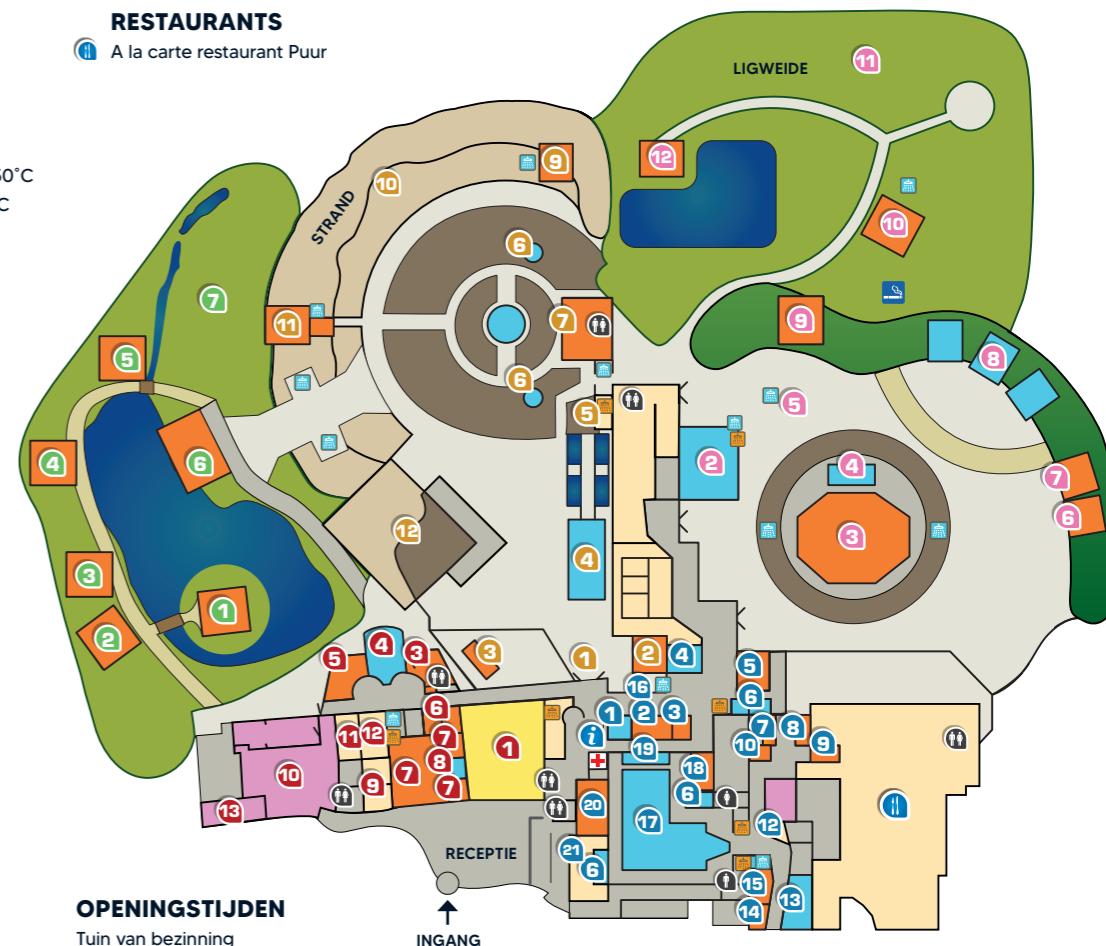

RESTAURANTS

- A la carte restaurant Puur

OPENINGSTIJDEN

Tuin van bezinning
13:00 - 20:00 uur