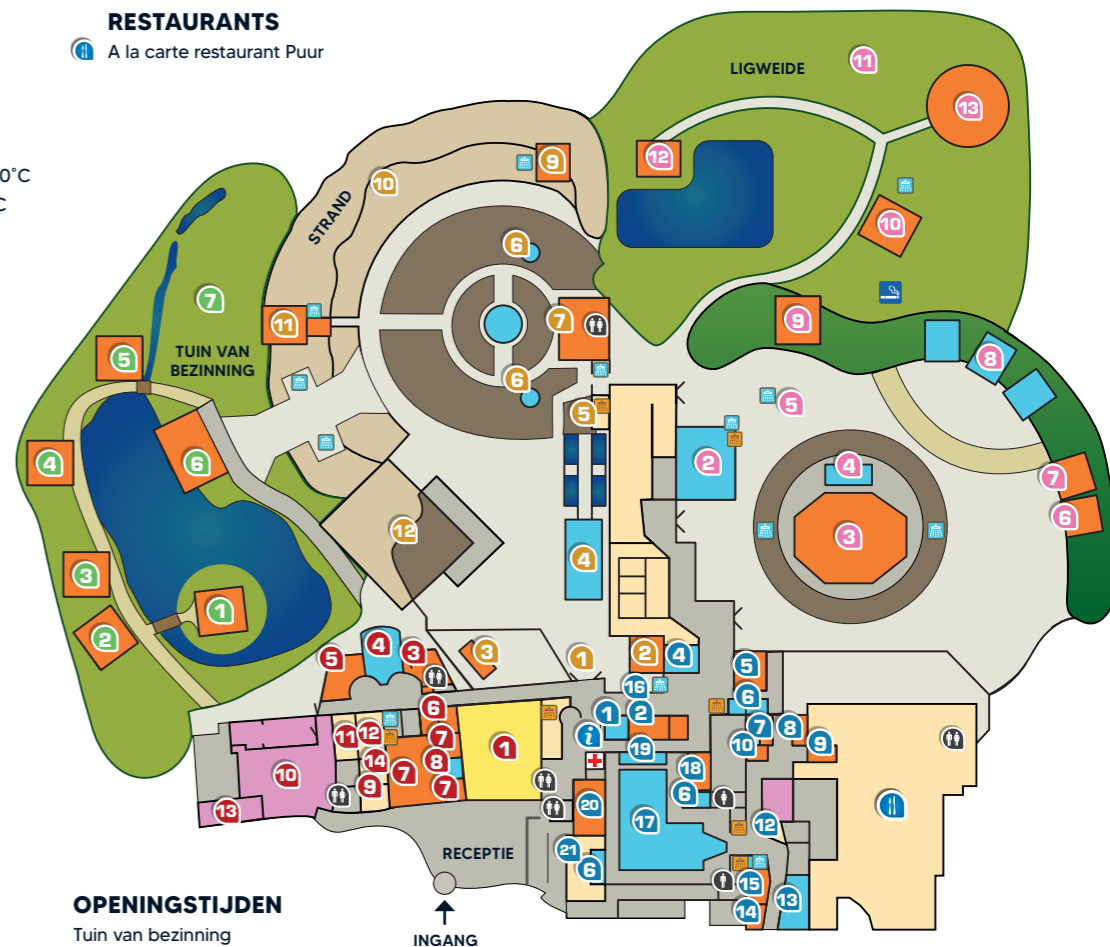

RESTAURANTS

- A la carte restaurant Puur

OPENINGSTIJDEN

Tuin van bezinning
13:00 - 20:00 uur