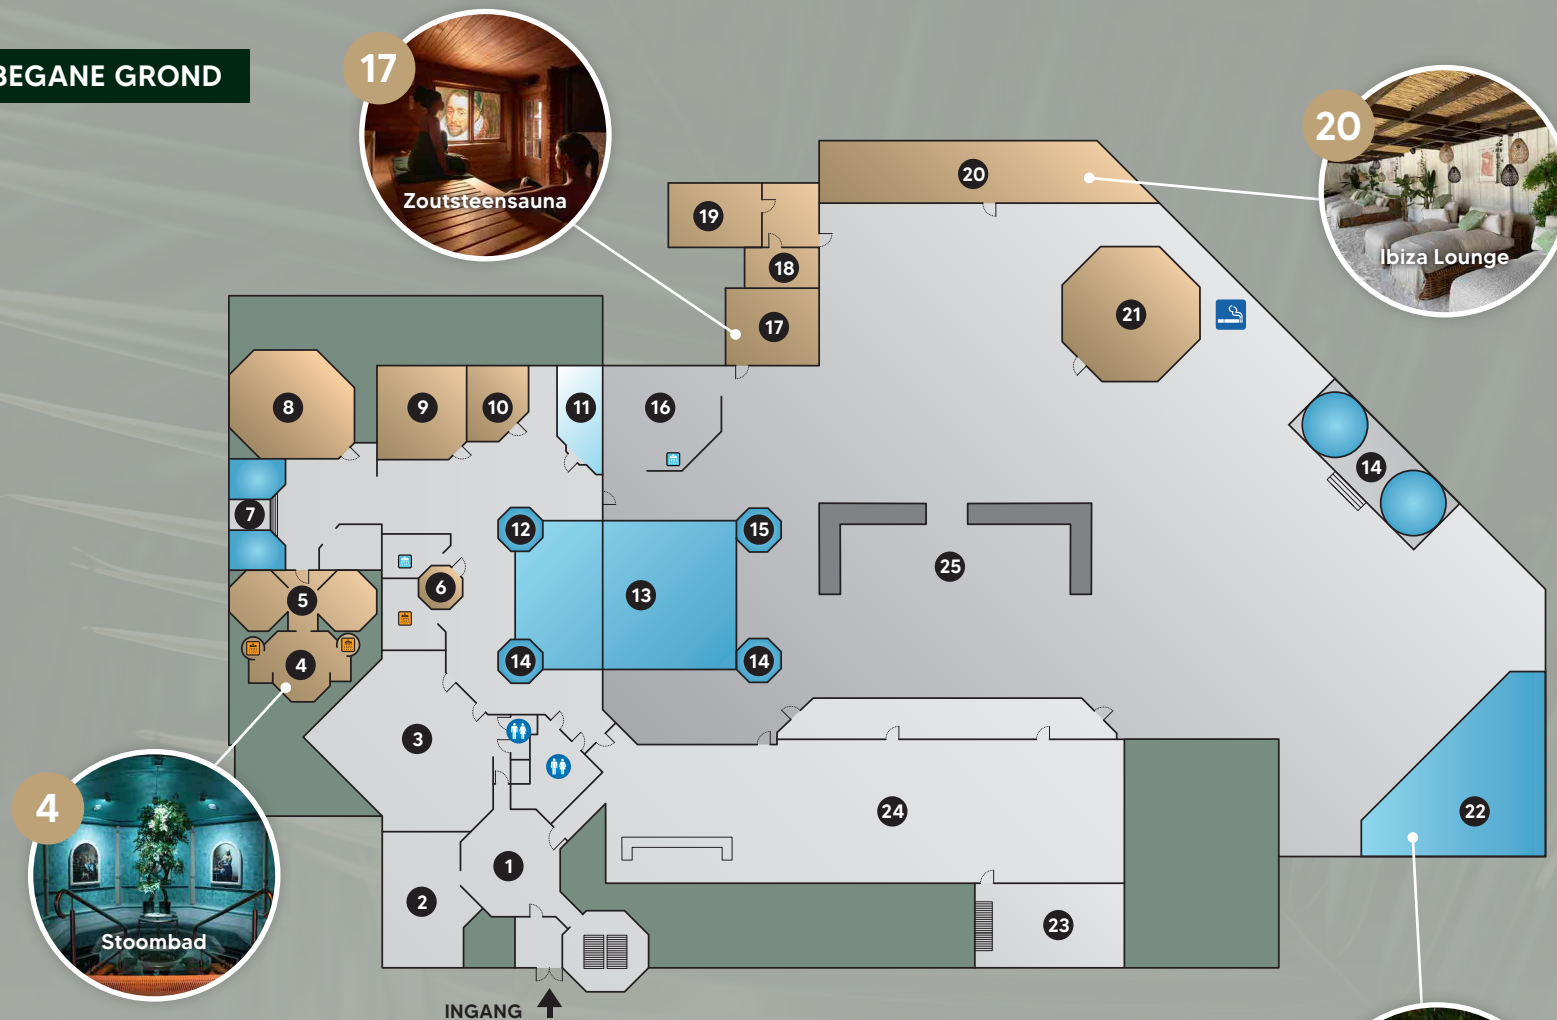

## BEGANE GROND

## BEGANE GROND

1. Receptie
2. Wachtruimte receptie
3. Kleedruimte
4. Stoombad
5. Kunstplein
6. Infrarood sauna
7. Warm voetenbad
8. 4 Elementen sauna 80°C
9. Stoomcabine
10. Berkensauna 80°C
11. Afkoelruimte 8°C
12. Hottub
13. Binnen- en buitenbad
14. Whirlpool
15. Dompelbad
16. Doucheplein
17. Zoutsteensauna 70°C
18. Meditatie sauna 70°C
19. Glaskristalsauna 80°C
20. Ibiza lounge
21. Kelo sauna 80 °C
22. Zoutwaterbad
23. Lounge ruimte
24. Restaurant
25. Terras

## 1<sup>E</sup> VERDIEPING

## 1<sup>E</sup> VERDIEPING

26. Rustruimte De Nachtwacht
27. Wachtruimte beauty
28. Behandelruimtes

- Toiletten
- Warme douches
- Koude douches
- Rookzone