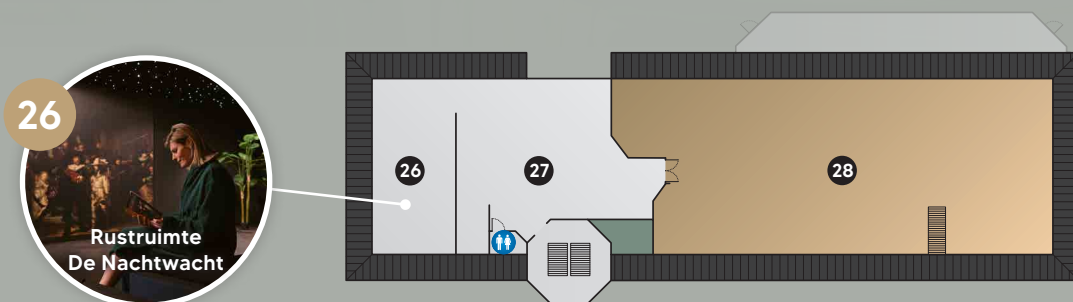

1^E VERDIEPING

1^E VERDIEPING

26. Rustruimte De Nachtwacht
27. Wachtruimte beauty
28. Behandelruimtes

- Toiletten
- Warme douches
- Koude douches
- Rookzone