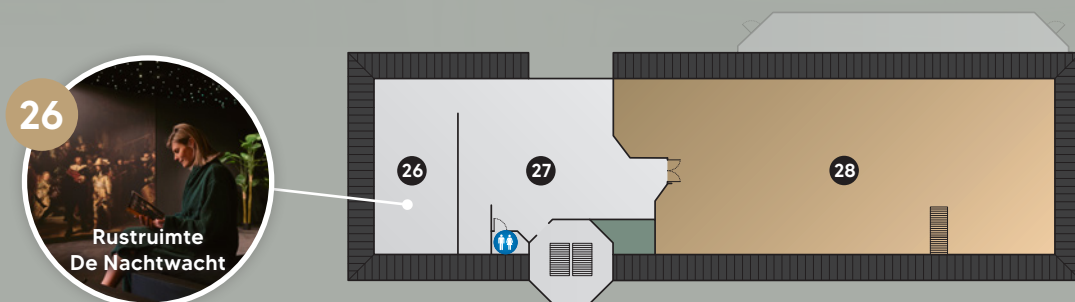

BEGANE GROND

BEGANE GROND

1. Receptie
2. Kleedruimte
3. Kleedruimte
4. Stoombad
5. Kunstplein
6. Infrarood sauna
7. Warm voetenbad
8. 4 Elementen sauna 80°C
9. Stoomcabine
10. Berkensauna 80°C
11. Afkoelruimte 8°C
12. Hottub
13. Binnen- en buitenbad
14. Whirlpool
15. Dompelbad
16. Doucheplein
17. Zoutsteensauuna 70°C
18. Meditatie sauna 70°C
19. Glaskristalsauna 80°C
20. Ibiza lounge
21. Kelo sauna 80 °C
22. Zoutwaterbad
23. Lounge ruimte
24. Restaurant
25. Terras

1^E VERDIEPING

1^E VERDIEPING

26. Rustruimte De Nachtwacht
27. Wachtruimte beauty
28. Behandelruimtes

- Toiletten
- Warme douches
- Koude douches
- Rookzone