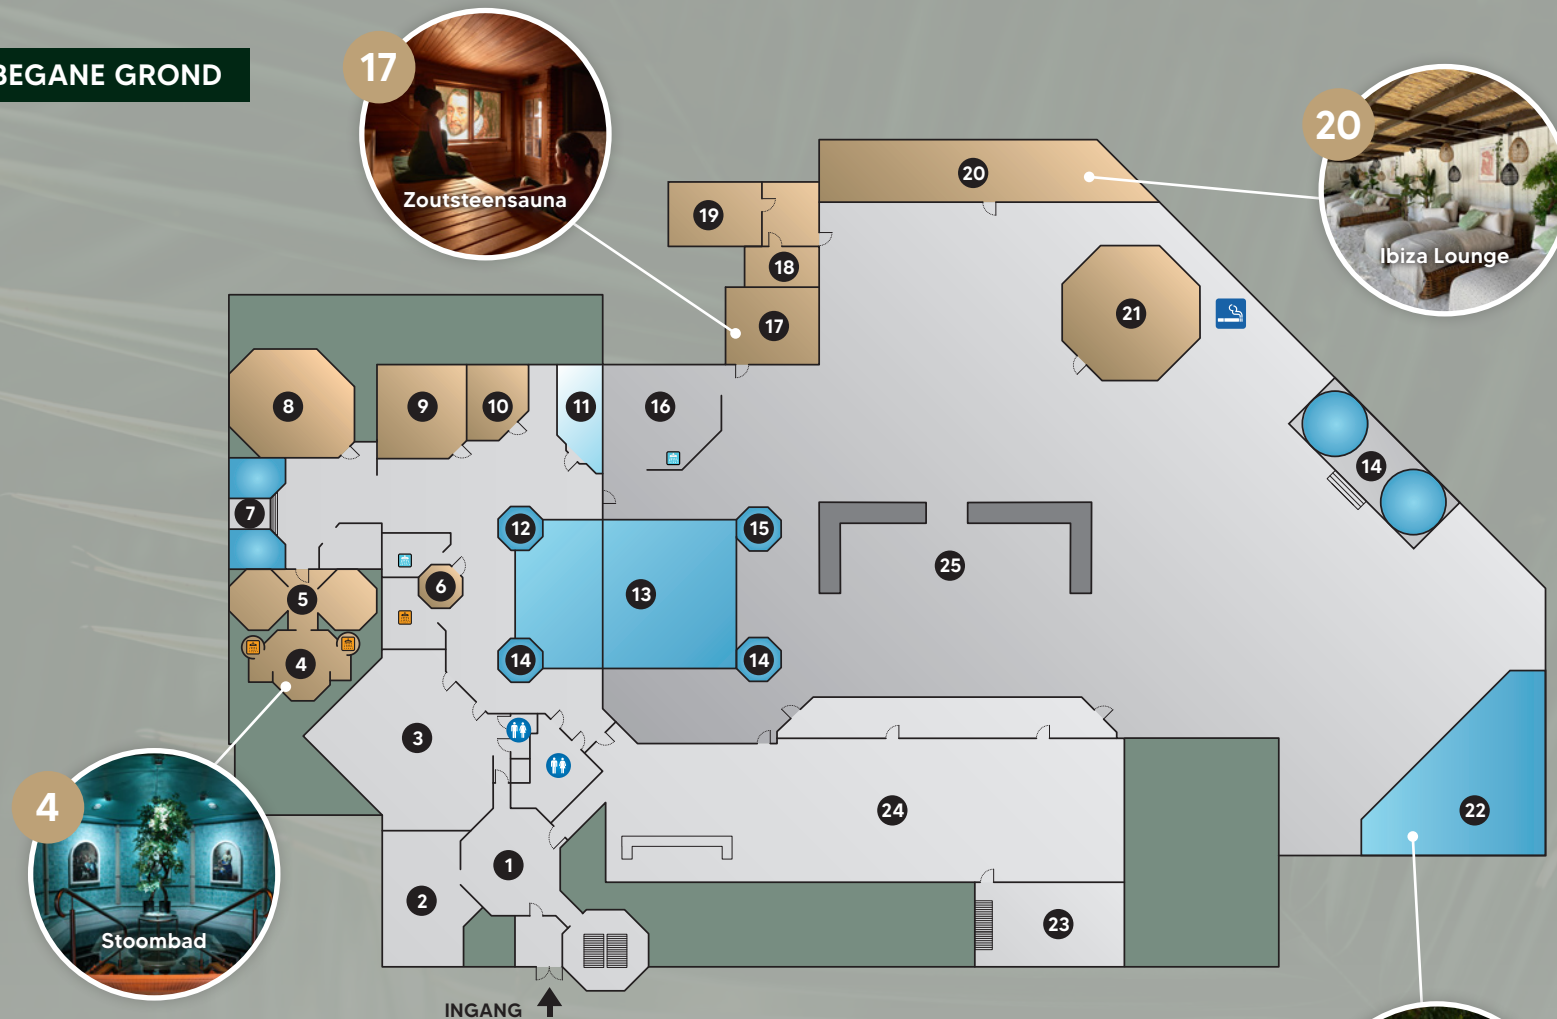

BEGANE GROND

BEGANE GROND

1. Receptie
2. Kleedruimte
3. Kleedruimte
4. Stoombad
5. Kunstplein
6. Infrarood sauna
7. Warm voetenbad
8. 4 Elementen sauna 80°C
9. Stoomcabine
10. Berkensauna 80°C
11. Afkoelruimte 8°C
12. Hottub
13. Binnen- en buitenbad
14. Whirlpool
15. Dompelbad
16. Doucheplein
17. Zoutsteensauuna 70°C
18. Meditatie sauna 70°C
19. Glaskristalsauna 80°C
20. Ibiza lounge
21. Kelo sauna 80 °C
22. Zoutwaterbad
23. Lounge ruimte
24. Restaurant
25. Terras

1^E VERDIEPING

1^E VERDIEPING

26. Rustruimte De Nachtwacht
27. Wachtruimte beauty
28. Behandelruimtes

- Toiletten
- Warme douches
- Koude douches
- Rookzone