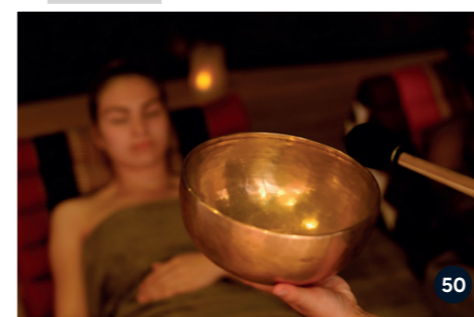

**TIP:** Maak uw dagje wellness compleet met een van onze unieke rituelen. Reserveren kan bij de receptie al vanaf €6,95.

Klankschaal ritueel

Snoezel ritueel

Ceylon ritueel