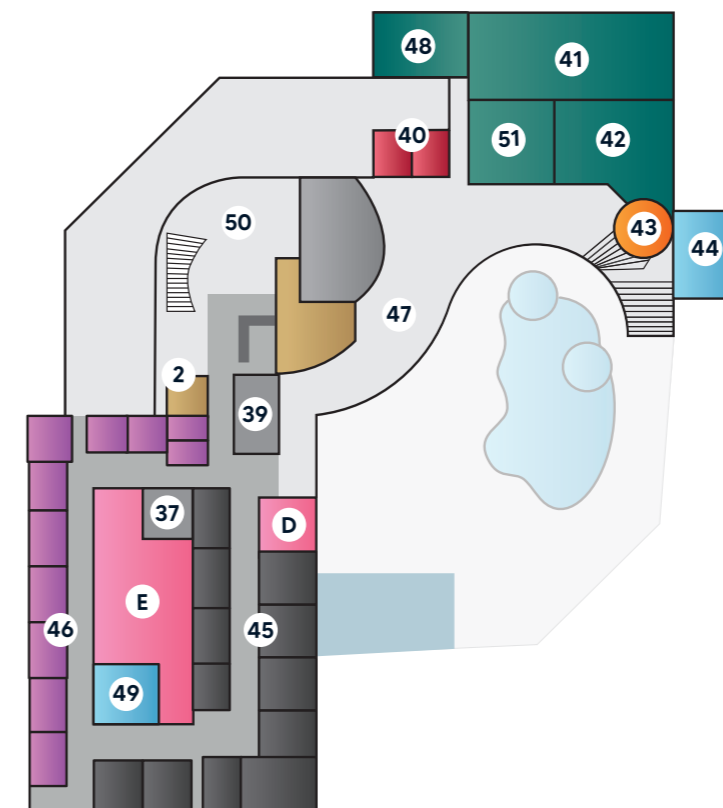

EERSTE ETAGE