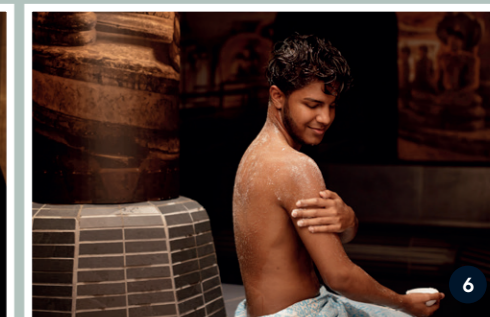

## EERSTE ETAGE

- |   |
|---|
| <b>D.</b> Kleedruimte 4                         |
| <b>E.</b> Kleedruimte 5                         |
| <b>2.</b> Lift                                  |
| <b>39.</b> Toiletten                            |
| <b>40.</b> Zonnebruiner                         |
| <b>41.</b> Oosterse rustruimte                  |
| <b>42.</b> Marokkaanse rustruimte               |
| <b>43.</b> Torensauna (70°C)                    |
| <b>44.</b> Koude douches                        |
| <b>45.</b> TREATMENTS® salons                   |
| <b>46.</b> Wellness salons                      |
| <b>47.</b> Loungeruimte                         |
| <b>48.</b> Snoezelruimte                        |
| <b>49.</b> Warme douches                        |
| <b>50.</b> Wachtruimte Wellnessmassage & Beauty |
| <b>51.</b> Klankschaalruimte                    |

**TIP:** Maak uw dagje wellness compleet met een van onze unieke rituelen. Reserveren kan bij de receptie al vanaf €6,95.

Klankschaal ritueel

Snoezel ritueel

Ceylon ritueel