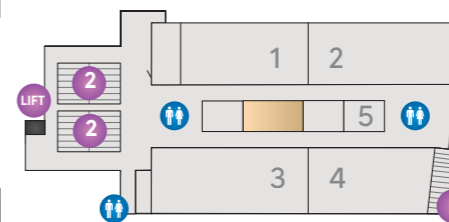

SOUTERRAIN

ALGEMEEN

- 1 Receptie
- 2 Trap naar souterrain/begane grond
- 3 Trap naar 1^e verdieping/begane grond
- 4 Trap naar Lounge/begane grond

SAUNA'S

- 7 Panoramasaua met muziek ca. 80°C
- 8 Tepidarium ca. 40°C
- 9 Haardsaua ca. 90°C
- 10 Laconium ca. 70°C
- 11 Infrarood sauna
- 12 Finse sauna ca. 90°C
- 13 Finse sauna ca. 70°C
- 14 Infrarood sauna
- 15 Veluwse sauna ca. 75°C
- 16 Stoomgrot ca. 40°C
- 17 Dubbele aardsaua ca. 95°C
- 18 Pakistaanse zoutsteenmijn ca. 70°C
- 19 Goed gesprek sauna ca. 90°C
- 20 Panoramasaua ca. 80°C
- 21 Lavendelsaua ca. 65°C
- 22 Wildobservatiesaua ca. 80°C
- 23 Kelosaua ca. 80°C
- 24 Lichttherpiesaua ca. 70°C
- 26 Luisterboeksauna ca. 65°C

KLEEDRUIMTES

27 Opgietsaua Herra

28 Opgietsaua Kuuma

DOUCHES & WATERTAPS

- Warme douches
- Lauwe douches
- Koude douches
- Watertappunt

BADEN

- 30 Verwarmd kruidenbad
- 31 Wachtruimte hamam/rozen ritueel
- 33 Balkon met dompelbad
- 34 Voetenbad
- 35 Verwarmd zwembad
- 36 Dompelbad
- 37 Voetenbad
- 38 Whirlpool
- 39 Verwarmd zoutwaterbad
- 40 Stoomcabine
- 41 Neveldouche
- 42 't Buytenbad