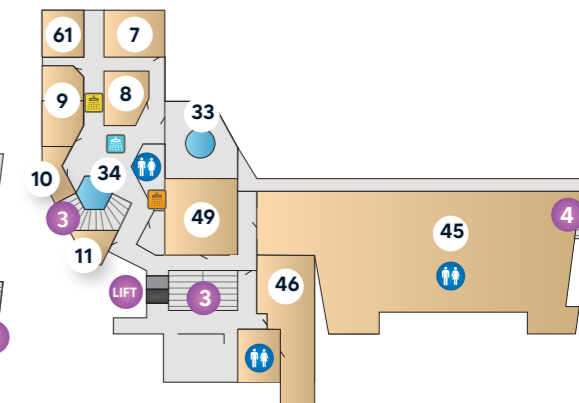

SOUTERRAIN

ALGEMEEN

- 1 Receptie
- 2 Trap naar souterrain/begane grond
- 3 Trap naar 1^e verdieping/begane grond
- 4 Trap naar Lounge/begane grond

SAUNA'S

- 7 Panoramasaua met muziek ca. 80°C
- 8 Tepidarium ca. 40°C
- 9 Haardsaua ca. 90°C
- 10 Laconium ca. 70°C
- 11 Infrarood sauna
- 12 Finse sauna ca. 90°C
- 13 Finse sauna ca. 70°C
- 14 Infrarood sauna
- 15 Veluwse sauna ca. 75°C
- 16 Stoomgrot ca. 40°C
- 17 Dubbele aardsaua ca. 95°C
- 18 Pakistaanse zoutsteenmijn ca. 70°C
- 19 Goed gesprek sauna ca. 90°C
- 20 Panoramasaua ca. 80°C
- 21 Lavendelsaua ca. 65°C
- 22 Wildobservatiesaua ca. 80°C
- 23 Kelosaua ca. 80°C
- 24 Lichttherpiesaua ca. 70°C
- 26 Luisterboeksauna ca. 65°C

KLEEDRUIMTES

27 Opgietsaua Herra

28 Opgietsaua Kuuma

DOUCHES & WATERTAPS

- Warme douches
- Lauwe douches
- Koude douches
- Watertappunt

BADEN

- 30 Verwarmd kruidenbad
- 31 Wachtruimte hamam/rozen ritueel
- 33 Balkon met dompelbad
- 34 Voetenbad
- 35 Verwarmd zwembad
- 36 Dompelbad
- 37 Voetenbad
- 38 Whirlpool
- 39 Verwarmd zoutwaterbad
- 40 Stoomcabine
- 41 Neveldouche
- 42 't Buytenbad

1E VERDIEPING

RESTAURANTS

- 43 Restaurant Op 't Suyden
- 45 Rustruimte

ONTSPANNEN

- 46 Wachtruimte Beauty & Health
- 48 Zonnebanken
- 49 Snoezelruimte
- 50 Rustruimte Huys & Haard
- 51 Overdekt terras
- 52 Terras Op 't Suyden
- 53 Terras 't Strandhuys
- 54 Ligweide
- 55 Tropisch strand ca. 30°C
- 56 Kneipp Kuurtuin
- 57 Massagestoelen
- 58 Scrubtempel
- 59 Behandelruimte Hamam
- 60 Arinma ritueel / Ceylon ritueel
- 61 Uyuni ritueel