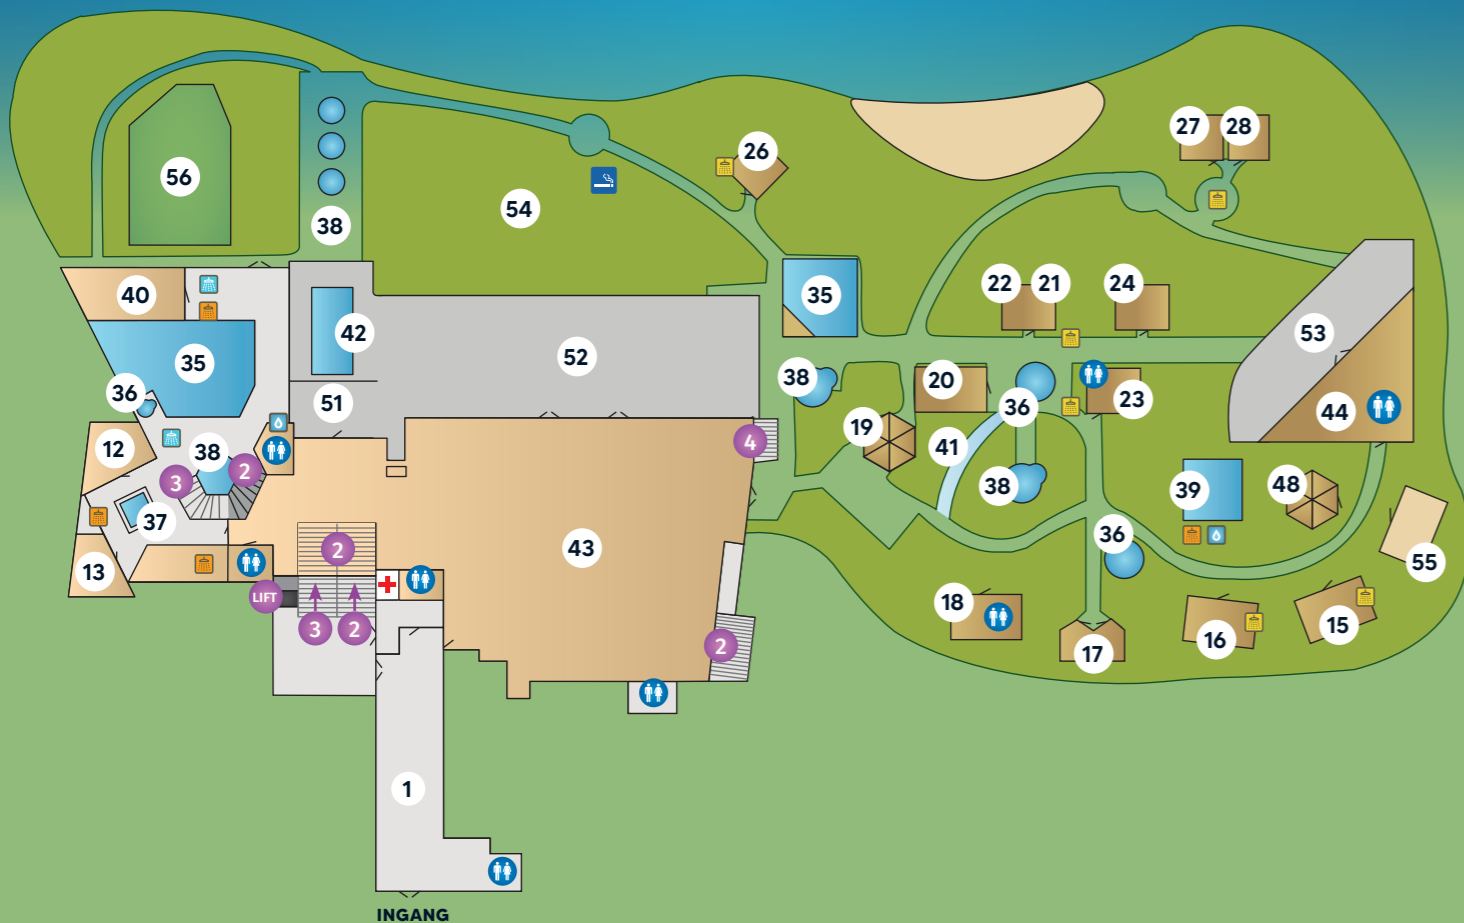

BEGANE GROND

TIP: Maak uw dagje wellness nog completer en reserveer één van onze unieke wellnessrituelen. U kunt hiervoor terecht bij de receptie.

60

49

60

Arinma ritueel

Snoezel ritueel

Ceylon ritueel

SOUTERRAIN

ALGEMEEN

- 1 Receptie
- 2 Trap naar souterrain/begane grond
- 3 Trap naar 1^e verdieping/begane grond
- 4 Trap naar rustruimte/begane grond

SAUNA'S

- 7 Panoramasaua met muziek ca. 80°C
- 8 Tepidarium ca. 40°C
- 9 Haardsaua ca. 90°C
- 10 Laconium ca. 70°C
- 11 Infrarood sauna
- 12 Finse sauna ca. 90°C
- 13 Finse sauna ca. 70°C
- 15 Veluwse sauna ca. 75°C
- 16 Stoomgrot ca. 40°C
- 17 Dubbele aardsaua ca. 95°C
- 18 Pakistaanse zoutsteenmijn ca. 55°C
- 19 Tulista sauna ca. 90°C
- 20 Panoramasaua ca. 80°C
- 21 Lavendelsaua ca. 65°C
- 22 Wildobservatiesaua ca. 80°C
- 23 Kelosaua ca. 75°C
- 24 Lichttherapiesaua ca. 70°C
- 26 Luisterboeksauna ca. 65°C

KLEEDRUIMTES

27 Opgietsaua Herra

- 28 Opgietsaua Kuuma
- 29 Goed gesprek sauna ca. 70°C

DOUCHES & WATERTAPS

- ☑ Warme douches
- ☑ Lauwe douches
- ☑ Koude douches
- ☑ Watertappunt

BADEN

- 30 Verwarmd kruidenbad
- 33 Balkon met dompelbad
- 34 Voetenbad
- 35 Verwarmd zwembad
- 36 Dompelbad
- 37 Voetenbad
- 38 Whirlpool
- 39 Verwarmd zoutwaterbad
- 40 Stoomcabine
- 41 Neveldouche
- 42 't Buytenbad

1E VERDIEPING

RESTAURANTS

- 43 Restaurant Op 't Suyden
- 44 Italiaans restaurant Calore

ONTSPANNEN

- 45 Rustruimte
- 46 Wachtruimte Beauty
- 47 Wachtruimte Hamam/Rozen ritueel/ Do it yourself Hamam
- 48 Zonnebanken
- 49 Snoezelruimte*
- 51 Overdekt terras
- 52 Terras Op 't Suyden
- 53 Terras Italiaans restaurant Calore
- 54 Ligweide
- 55 Tropisch strand ca. 30°C
- 56 Kneipp Kuurtuin
- 58 Scrubtempel
- 59 Behandelruimte Hamam
- 60 Arinma ritueel / Ceylon ritueel*
- 61 Uyuni ritueel*