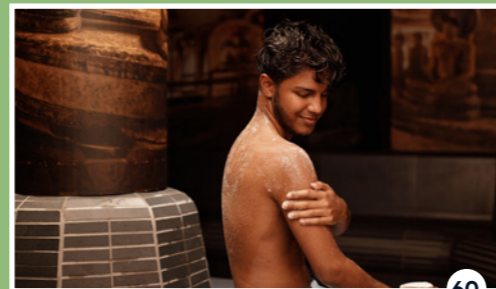

BEGANE GROND

TIP: Maak uw dagje wellness nog completer en reserveer één van onze unieke wellnessrituelen. U kunt hiervoor terecht bij de receptie.

60

49

60

Arinma ritueel

Snoezel ritueel

Ceylon ritueel