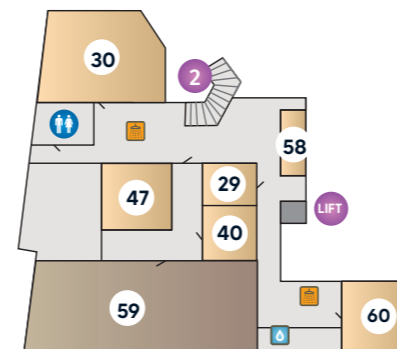

SOUTERRAIN

ALGEMEEN

- 1 Receptie
- 2 Trap naar souterrain/begane grond
- 3 Trap naar 1^e verdieping/begane grond
- 4 Trap naar rustruimte/begane grond

SAUNA'S

- 7 Panoramasaua met muziek ca. 80°C
- 8 Tepidarium ca. 40°C
- 9 Haardsaua ca. 90°C
- 10 Laconium ca. 70°C
- 11 Infrarood sauna
- 12 Finse sauna ca. 90°C
- 13 Finse sauna ca. 70°C
- 15 Veluwse sauna ca. 75°C
- 16 Stoomgrot ca. 40°C
- 17 Dubbele aardsaua ca. 95°C
- 18 Pakistaanse zoutsteenmijn ca. 55°C
- 19 Tulista sauna ca. 90°C
- 20 Panoramasaua ca. 80°C
- 21 Lavendelsaua ca. 65°C
- 22 Wildobservatiesaua ca. 80°C
- 23 Kelosaua ca. 75°C
- 24 Lichttherapiesaua ca. 70°C
- 26 Luisterboeksauna ca. 65°C