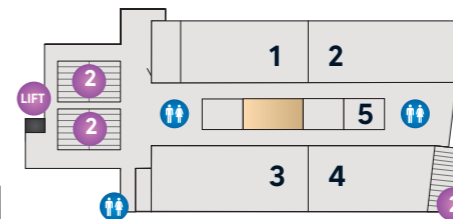

SOUTERRAIN

ALGEMEEN

- 1 Receptie
- 2 Trap naar souterrain/begane grond
- 3 Trap naar 1^e verdieping/begane grond
- 4 Trap naar rustruimte/begane grond

SAUNA'S

- 7 Panoramasaua met muziek ca. 80°C
- 8 Tepidarium ca. 40°C
- 9 Haardsaua ca. 90°C
- 10 Laconium ca. 70°C
- 11 Infrarood sauna
- 12 Finse sauna ca. 90°C
- 13 Finse sauna ca. 70°C
- 15 Veluwse sauna ca. 75°C
- 16 Stoomgrot ca. 40°C
- 17 Dubbele aardsaua ca. 95°C
- 18 Pakistaanse zoutsteenmijn ca. 55°C
- 19 Tulista sauna ca. 90°C
- 20 Panoramasaua ca. 80°C
- 21 Lavendelsaua ca. 65°C
- 22 Wildobservatiesaua ca. 80°C
- 23 Kelosaua ca. 75°C
- 24 Lichttherapiesaua ca. 70°C
- 26 Luisterboeksauna ca. 65°C

KLEEDRUIMTES

27 Opgietsaua Herra

- 28 Opgietsaua Kuuma
- 29 Goed gesprek sauna ca. 70°C

DOUCHES & WATERTAPS

- ☑ Warme douches
- ☑ Lauwe douches
- ☑ Koude douches
- ☑ Watertappunt

BADEN

- 30 Verwarmd kruidenbad
- 33 Balkon met dompelbad
- 34 Voetenbad
- 35 Verwarmd zwembad
- 36 Dompelbad
- 37 Voetenbad
- 38 Whirlpool
- 39 Verwarmd zoutwaterbad
- 40 Stoomcabine
- 41 Neveldouche
- 42 't Buytenbad