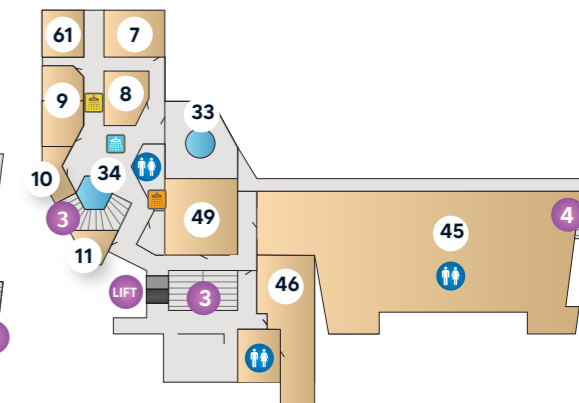

SOUTERRAIN

ALGEMEEN

- 1 Receptie
- 2 Trap naar souterrain/begane grond
- 3 Trap naar 1^e verdieping/begane grond
- 4 Trap naar rustruimte/begane grond

SAUNA'S

- 7 Panoramasaua met muziek ca. 80°C
- 8 Tepidarium ca. 40°C
- 9 Haardsaua ca. 90°C
- 10 Laconium ca. 70°C
- 11 Infrarood sauna
- 12 Finse sauna ca. 90°C
- 13 Finse sauna ca. 70°C
- 15 Veluwse sauna ca. 75°C
- 16 Stoomgrot ca. 40°C
- 17 Dubbele aardsaua ca. 95°C
- 18 Pakistaanse zoutsteenmijn ca. 55°C
- 19 Tulista sauna ca. 90°C
- 20 Panoramasaua ca. 80°C
- 21 Lavendelsaua ca. 65°C
- 22 Wildobservatiesaua ca. 80°C
- 23 Kelosaua ca. 75°C
- 24 Lichttherapiesaua ca. 70°C
- 26 Luisterboeksauna ca. 65°C

KLEEDRUIMTES

27 Opgietsaua Herra

- 28 Opgietsaua Kuuma
- 29 Goed gesprek sauna ca. 70°C

DOUCHES & WATERTAPS

- ☑ Warme douches
- ☑ Lauwe douches
- ☑ Koude douches
- ☑ Watertappunt

BADEN

- 30 Verwarmd kruidenbad
- 33 Balkon met dompelbad
- 34 Voetenbad
- 35 Verwarmd zwembad
- 36 Dompelbad
- 37 Voetenbad
- 38 Whirlpool
- 39 Verwarmd zoutwaterbad
- 40 Stoomcabine
- 41 Neveldouche
- 42 't Buytenbad

1E VERDIEPING

RESTAURANTS

- 43 Restaurant Op 't Suyden
- 44 Italiaans restaurant Calore

ONTSPANNEN

- 45 Rustruimte
- 46 Wachtruimte Beauty
- 47 Wachtruimte Hamam/Rozen ritueel/ Do it yourself Hamam
- 48 Zonnebanken
- 49 Snoezelruimte*
- 51 Overdekt terras
- 52 Terras Op 't Suyden
- 53 Terras Italiaans restaurant Calore
- 54 Ligweide
- 55 Tropisch strand ca. 30°C
- 56 Kneipp Kuurtuin
- 58 Scrubtempel
- 59 Behandelruimte Hamam
- 60 Arinma ritueel / Ceylon ritueel*
- 61 Uyuni ritueel*