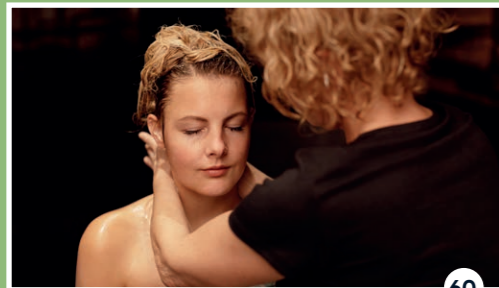

BEGANE GROND

TIP: Maak uw dagje wellness nog completer en reserveer één van onze unieke wellnessrituelen. U kunt hiervoor terecht bij de receptie.

60

Arinma ritueel

49

Snoezel ritueel

46

Duo Pure Sense ritueel