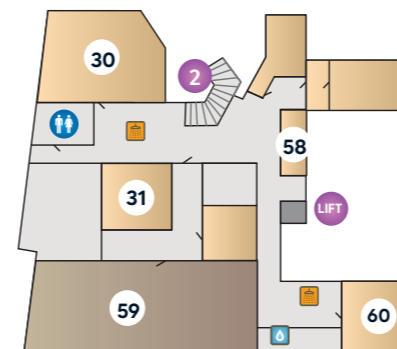

SOUTERRAIN

ALGEMEEN

- 1 Receptie
- 2 Trap naar souterrain/begane grond
- 3 Trap naar 1^e verdieping/begane grond
- 4 Trap naar Lounge/begane grond

SAUNA'S

- 7 Panoramasaua met muziek ca. 80°C
- 8 Tepidarium ca. 40°C
- 9 Haardsaua ca. 90°C
- 10 Laconium ca. 70°C
- 11 Infrarood sauna
- 12 Finse sauna ca. 90°C
- 13 Finse sauna ca. 70°C
- 14 Infrarood sauna
- 15 Veluwse sauna ca. 75°C
- 16 Stoomgrot ca. 40°C
- 17 Dubbele aardsaua ca. 95°C
- 18 Pakistaanse zoutsteenmijn ca. 70°C
- 19 Goed gesprek sauna ca. 90°C
- 20 Panoramasaua ca. 80°C
- 21 Lavendelsaua ca. 65°C
- 22 Wildobservatiesaua ca. 80°C
- 23 Kelosaua ca. 80°C
- 24 Lichttherpiesaua ca. 70°C
- 26 Luisterboeksauna ca. 65°C