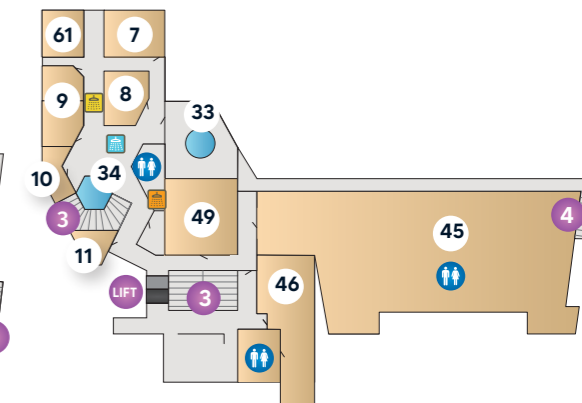

SOUTERRAIN

ALGEMEEN

- 1 Receptie
- 2 Trap naar souterrain/begane grond
- 3 Trap naar 1^e verdieping/begane grond
- 4 Trap naar Lounge/begane grond

SAUNA'S

- 7 Panoramasaua met muziek ca. 80°C
- 8 Tepidarium ca. 40°C
- 9 Haardsaua ca. 90°C
- 10 Laconium ca. 70°C
- 11 Infrarood sauna
- 12 Finse sauna ca. 90°C
- 13 Finse sauna ca. 70°C
- 14 Infrarood sauna
- 15 Veluwse sauna ca. 75°C
- 16 Stoomgrot ca. 40°C
- 17 Dubbele aardsaua ca. 95°C
- 18 Pakistaanse zoutsteenmijn ca. 70°C
- 19 Goed gesprek sauna ca. 90°C
- 20 Panoramasaua ca. 80°C
- 21 Lavendelsaua ca. 65°C
- 22 Wildobservatiesaua ca. 80°C
- 23 Kelosaua ca. 80°C
- 24 Lichttherpiesaua ca. 70°C
- 26 Luisterboeksauna ca. 65°C

KLEEDRUIMTES

27 Opgietsaua Herra

28 Opgietsaua Kuuma

DOUCHES & WATERTAPS

- Warme douches
- Lauwe douches
- Koude douches
- Watertappunt

BADEN

- 30 Verwarmd kruidenbad
- 31 Wachtruimte hamam/rozen ritueel
- 33 Balkon met dompelbad
- 34 Voetenbad
- 35 Verwarmd zwembad
- 36 Dompelbad
- 37 Voetenbad
- 38 Whirlpool
- 39 Verwarmd zoutwaterbad
- 40 Stoomcabine
- 41 Neveldouche
- 42 't Buytenbad

1E VERDIEPING

RESTAURANT

43 Restaurant Op 't Suyden

ONTSPANNEN

- 45 Rustruimte
- 46 Wachtruimte Beauty & Health
- 48 Zonbanken
- 49 Snoezelruimte*
- 51 Overdekt terras
- 52 Terras Op 't Suyden
- 53 Terras 't Strandhuys
- 54 Ligweide
- 55 Tropisch strand ca. 30°C
- 56 Kneipp Kuurtuin
- 58 Scrubtempel
- 59 Behandelruimte Hamam
- 60 Arinma ritueel / Ceylon ritueel*
- 61 Uyuni ritueel*