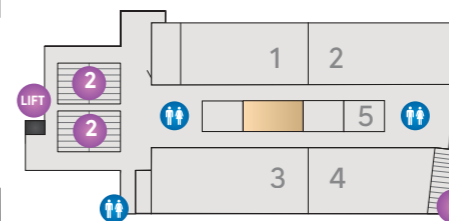

SOUTERRAIN

ALGEMEEN

- 1 Receptie
- 2 Trap naar souterrain/begane grond
- 3 Trap naar 1^e verdieping/begane grond
- 4 Trap naar Lounge/begane grond

SAUNA'S

- 7 Panoramasaua met muziek ca. 80°C
- 8 Tepidarium ca. 40°C
- 9 Haardsaua ca. 90°C
- 10 Laconium ca. 70°C
- 11 Infrarood sauna
- 12 Finse sauna ca. 90°C
- 13 Finse sauna ca. 70°C
- 14 Infrarood sauna
- 15 Veluwse sauna ca. 75°C
- 16 Stoomgrot ca. 40°C
- 17 Dubbele aardsaua ca. 95°C
- 18 Pakistaanse zoutsteenmijn ca. 70°C
- 19 Goed gesprek sauna ca. 90°C
- 20 Panoramasaua ca. 80°C
- 21 Lavendelsaua ca. 65°C
- 22 Wildobservatiesaua ca. 80°C
- 23 Kelosaua ca. 80°C
- 24 Lichttherpiesaua ca. 70°C
- 26 Luisterboeksauna ca. 65°C

KLEEDRUIMTES

27 Opgietsaua Herra

28 Opgietsaua Kuuma

DOUCHES & WATERTAPS

- Warme douches
- Lauwe douches
- Koude douches
- Watertappunt

BADEN

- 30 Verwarmd kruidenbad
- 31 Wachtruimte hamam/rozen ritueel
- 33 Balkon met dompelbad
- 34 Voetenbad
- 35 Verwarmd zwembad
- 36 Dompelbad
- 37 Voetenbad
- 38 Whirlpool
- 39 Verwarmd zoutwaterbad
- 40 Stoomcabine
- 41 Neveldouche
- 42 't Buytenbad