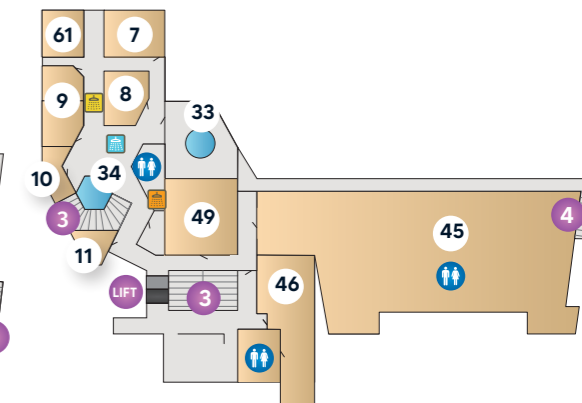

SOUTERRAIN

ALGEMEEN

- 1 Receptie
- 2 Trap naar souterrain/begane grond
- 3 Trap naar 1^e verdieping/begane grond
- 4 Trap naar Lounge/begane grond

SAUNA'S

- 7 Panoramasauna met muziek ca. 80°C
- 8 Tepidarium ca. 40°C
- 9 Haardsauna ca. 90°C
- 10 Laconium ca. 70°C
- 11 Infrarood sauna
- 12 Finse sauna ca. 90°C
- 13 Finse sauna ca. 70°C
- 15 Veluwse sauna ca. 75°C
- 16 Stoomgrot ca. 40°C
- 17 Dubbele aardsauna ca. 95°C
- 18 Pakistaanse zoutsteenmijn ca. 55°C
- 19 Goed gesprek sauna ca. 90°C
- 20 Panoramasauna ca. 80°C
- 21 Lavendelsauna ca. 65°C
- 22 Wildobservatiesauna ca. 80°C
- 23 Kelosauna ca. 75°C
- 24 Lichttherapiesauna ca. 70°C
- 26 Luisterboeksauna ca. 65°C

KLEEDRUIMTES

27 Opgietsauna Herra

28 Opgietsauna Kuuma

DOUCHES & WATERTAPS

- ☑ Warme douches
- ☑ Lauwe douches
- ☑ Koude douches
- ☑ Watertappunt

BADEN

- 30 Verwarmd kruidenbad
- 31 Wachtruimte hamam/rozen ritueel
- 33 Balkon met dompelbad
- 34 Voetenbad
- 35 Verwarmd zwembad
- 36 Dompelbad
- 37 Voetenbad
- 38 Whirlpool
- 39 Verwarmd zoutwaterbad
- 40 Stoomcabine
- 41 Neveldouche
- 42 't Buytenbad

1E VERDIEPING

RESTAURANTS

- 43 Restaurant Op 't Suyden
- 44 Aziatisch restaurant Xue Mei

ONTSPANNEN

- 45 Rustruimte
- 46 Wachtruimte Beauty & Health
- 48 Zonnebanken
- 49 Snoezelruimte*
- 51 Overdekt terras
- 52 Terras Op 't Suyden
- 53 Terras Aziatisch restaurant Xue Mei
- 54 Ligweide
- 55 Tropisch strand ca. 30°C
- 56 Kneipp Kuurtuin
- 58 Scrubtempel
- 59 Behandelruimte Hamam
- 60 Arinma ritueel / Ceylon ritueel*
- 61 Uyuni ritueel*