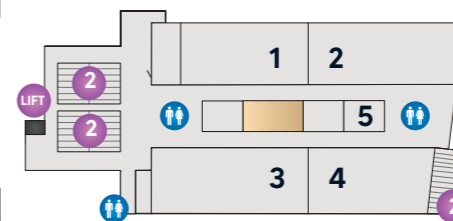

SOUTERRAIN

ALGEMEEN

- 1 Receptie
- 2 Trap naar souterrain/begane grond
- 3 Trap naar 1^e verdieping/begane grond
- 4 Trap naar Lounge/begane grond

SAUNA'S

- 7 Panoramasauna met muziek ca. 80°C
- 8 Tepidarium ca. 40°C
- 9 Haardsauna ca. 90°C
- 10 Laconium ca. 70°C
- 11 Infrarood sauna
- 12 Finse sauna ca. 90°C
- 13 Finse sauna ca. 70°C
- 15 Veluwse sauna ca. 75°C
- 16 Stoomgrot ca. 40°C
- 17 Dubbele aardsauna ca. 95°C
- 18 Pakistaanse zoutsteenmijn ca. 55°C
- 19 Goed gesprek sauna ca. 90°C
- 20 Panoramasauna ca. 80°C
- 21 Lavendelsauna ca. 65°C
- 22 Wildobservatiesauna ca. 80°C
- 23 Kelosauna ca. 75°C
- 24 Lichttherapiesauna ca. 70°C
- 26 Luisterboeksauna ca. 65°C

KLEEDRUIMTES

27 Opgietsauna Herra

28 Opgietsauna Kuuma

DOUCHES & WATERTAPS

- ☑ Warme douches
- ☑ Lauwe douches
- ☑ Koude douches
- ☑ Watertappunt

BADEN

- 30 Verwarmd kruidenbad
- 31 Wachtruimte hamam/rozen ritueel
- 33 Balkon met dompelbad
- 34 Voetenbad
- 35 Verwarmd zwembad
- 36 Dompelbad
- 37 Voetenbad
- 38 Whirlpool
- 39 Verwarmd zoutwaterbad
- 40 Stoomcabine
- 41 Neveldouche
- 42 't Buytenbad