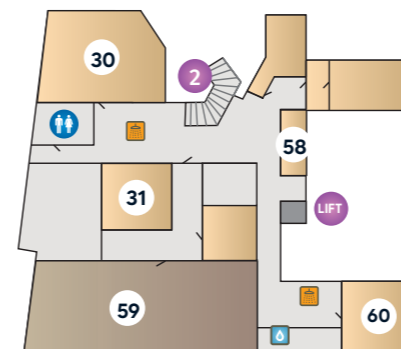

SOUTERRAIN

ALGEMEEN

- 1 Receptie
- 2 Trap naar souterrain/begane grond
- 3 Trap naar 1^e verdieping/begane grond
- 4 Trap naar Lounge/begane grond

SAUNA'S

- 7 Panoramasauna met muziek ca. 80°C
- 8 Tepidarium ca. 40°C
- 9 Haardsauna ca. 90°C
- 10 Laconium ca. 70°C
- 11 Infrarood sauna
- 12 Finse sauna ca. 90°C
- 13 Finse sauna ca. 70°C
- 15 Veluwse sauna ca. 75°C
- 16 Stoomgrot ca. 40°C
- 17 Dubbele aardsauna ca. 95°C
- 18 Pakistaanse zoutsteenmijn ca. 55°C
- 19 Goed gesprek sauna ca. 90°C
- 20 Panoramasauna ca. 80°C
- 21 Lavendelsauna ca. 65°C
- 22 Wildobservatiesauna ca. 80°C
- 23 Kelosauna ca. 75°C
- 24 Lichttherapiesauna ca. 70°C
- 26 Luisterboeksauna ca. 65°C