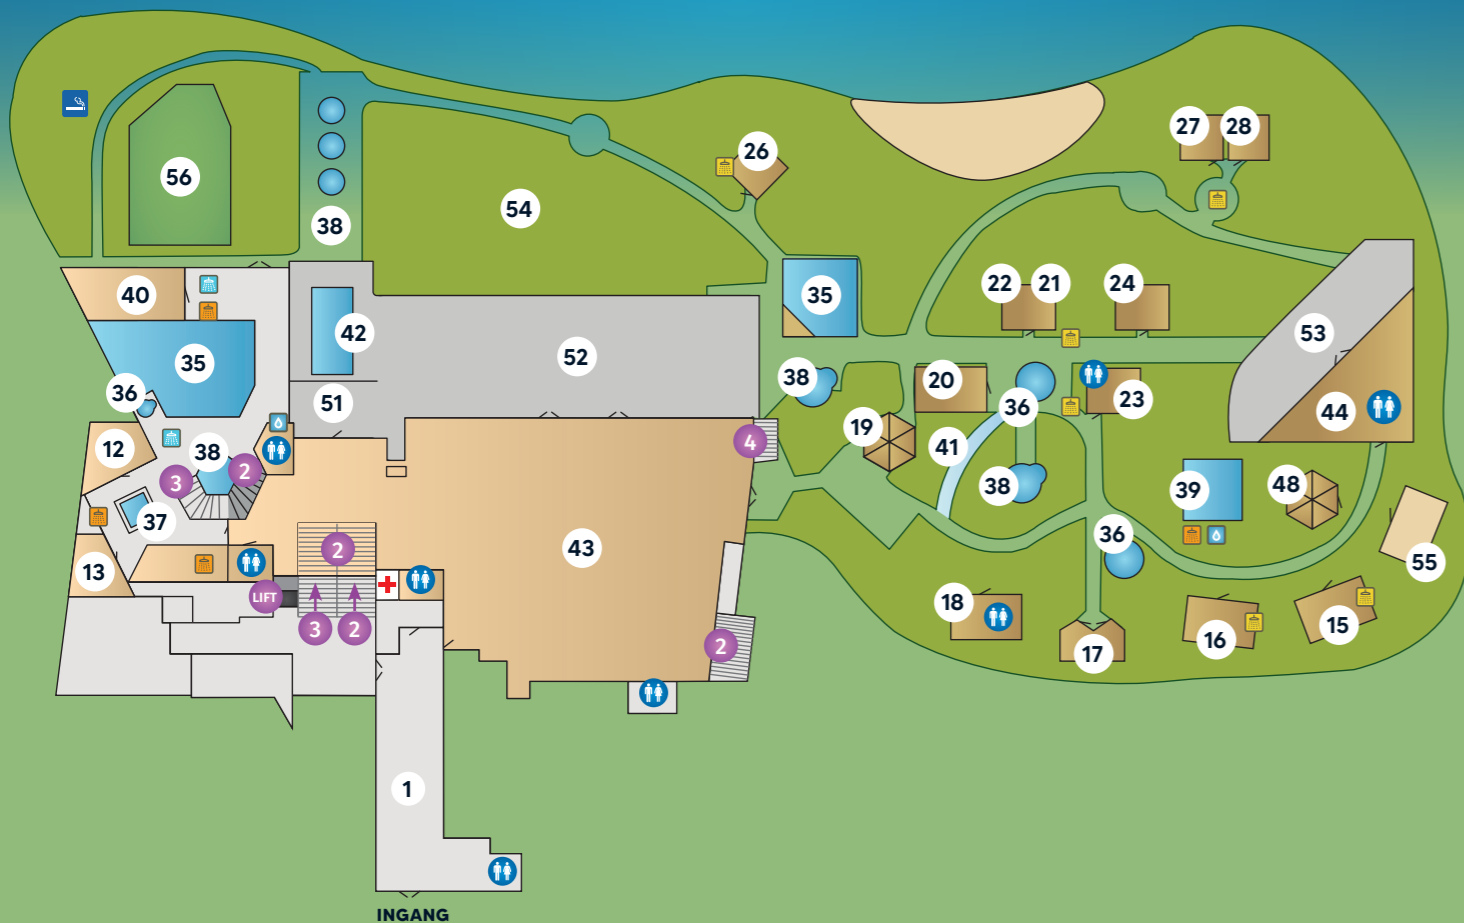

BEGANE GROND

TIP: Maak uw dagje wellness nog completer en reserveer één van onze unieke wellnessrituelen. U kunt hiervoor terecht bij de receptie.

60

49

39

Arinma ritueel

Snoezel ritueel

Salt Scent Sound ritueel

SOUTERRAIN

ALGEMEEN

- 1 Receptie
- 2 Trap naar souterrain/begane grond
- 3 Trap naar 1^e verdieping/begane grond
- 4 Trap naar Lounge/begane grond

SAUNA'S

- 7 Panoramasauna met muziek ca. 80°C
- 8 Tepidarium ca. 40°C
- 9 Haardsauna ca. 90°C
- 10 Laconium ca. 70°C
- 11 Infrarood sauna
- 12 Finse sauna ca. 90°C
- 13 Finse sauna ca. 70°C
- 15 Veluwse sauna ca. 75°C
- 16 Stoomgrot ca. 40°C
- 17 Dubbele aardsauna ca. 95°C
- 18 Pakistaanse zoutsteenmijn ca. 55°C
- 19 Goed gesprek sauna ca. 90°C
- 20 Panoramasauna ca. 80°C
- 21 Lavendelsauna ca. 65°C
- 22 Wildobservatiesauna ca. 80°C
- 23 Kelosauna ca. 75°C
- 24 Lichttherapiesauna ca. 70°C
- 26 Luisterboeksauna ca. 65°C

KLEEDRUIMTES

27 Opgietsauna Herra

28 Opgietsauna Kuuma

DOUCHES & WATERTAPS

- ☑ Warme douches
- ☑ Lauwe douches
- ☑ Koude douches
- ☑ Watertappunt

BADEN

- 30 Verwarmd kruidenbad
- 31 Wachtruimte hamam/rozen ritueel
- 33 Balkon met dompelbad
- 34 Voetenbad
- 35 Verwarmd zwembad
- 36 Dompelbad
- 37 Voetenbad
- 38 Whirlpool
- 39 Verwarmd zoutwaterbad
- 40 Stoomcabine
- 41 Neveldouche
- 42 't Buytenbad

1E VERDIEPING

RESTAURANTS

- 43 Restaurant Op 't Suyden
- 44 Aziatisch restaurant Xue Mei

ONTSPANNEN

- 45 Rustruimte
- 46 Wachtruimte Beauty & Health
- 48 Zonnebanken
- 49 Snoezelruimte*
- 51 Overdekt terras
- 52 Terras Op 't Suyden
- 53 Terras Aziatisch restaurant Xue Mei
- 54 Ligweide
- 55 Tropisch strand ca. 30°C
- 56 Kneipp Kuurtuin
- 58 Scrubtempel
- 59 Behandelruimte Hamam
- 60 Arinma ritueel / Ceylon ritueel*
- 61 Uyuni ritueel*